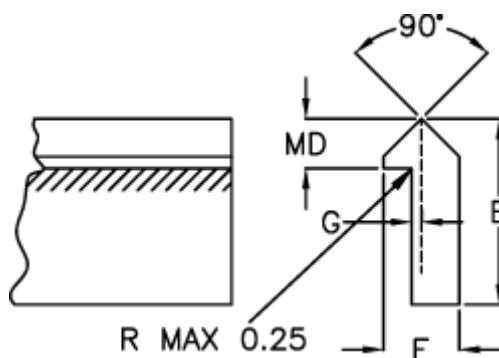

Varenummer: 055032500  
Beskrivelse: Skinne T3 2500mm

## Mål

E = 22.22

F = 8.71

G = 1.57

Kg/m = 1.020

MD(T) = 6.35